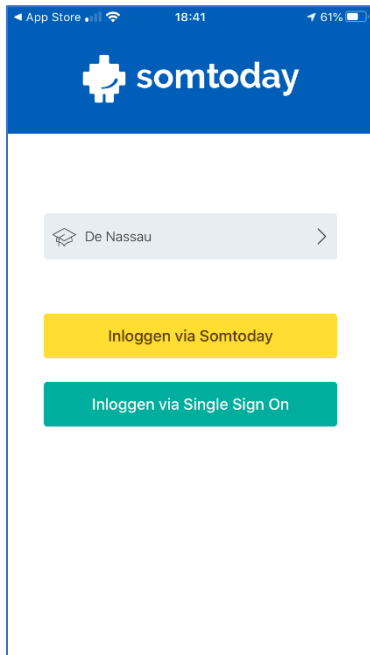

Somtoday leerling app

Je kunt de **Somtoday leerling** app zelf downloaden op je telefoon.
LET OP: na invoer van de school kiezen voor **single sign on**.

Daarna je e-mailadres gebruiken als inlognaam, daarna het wachtwoord van de e-mail gebruiken.